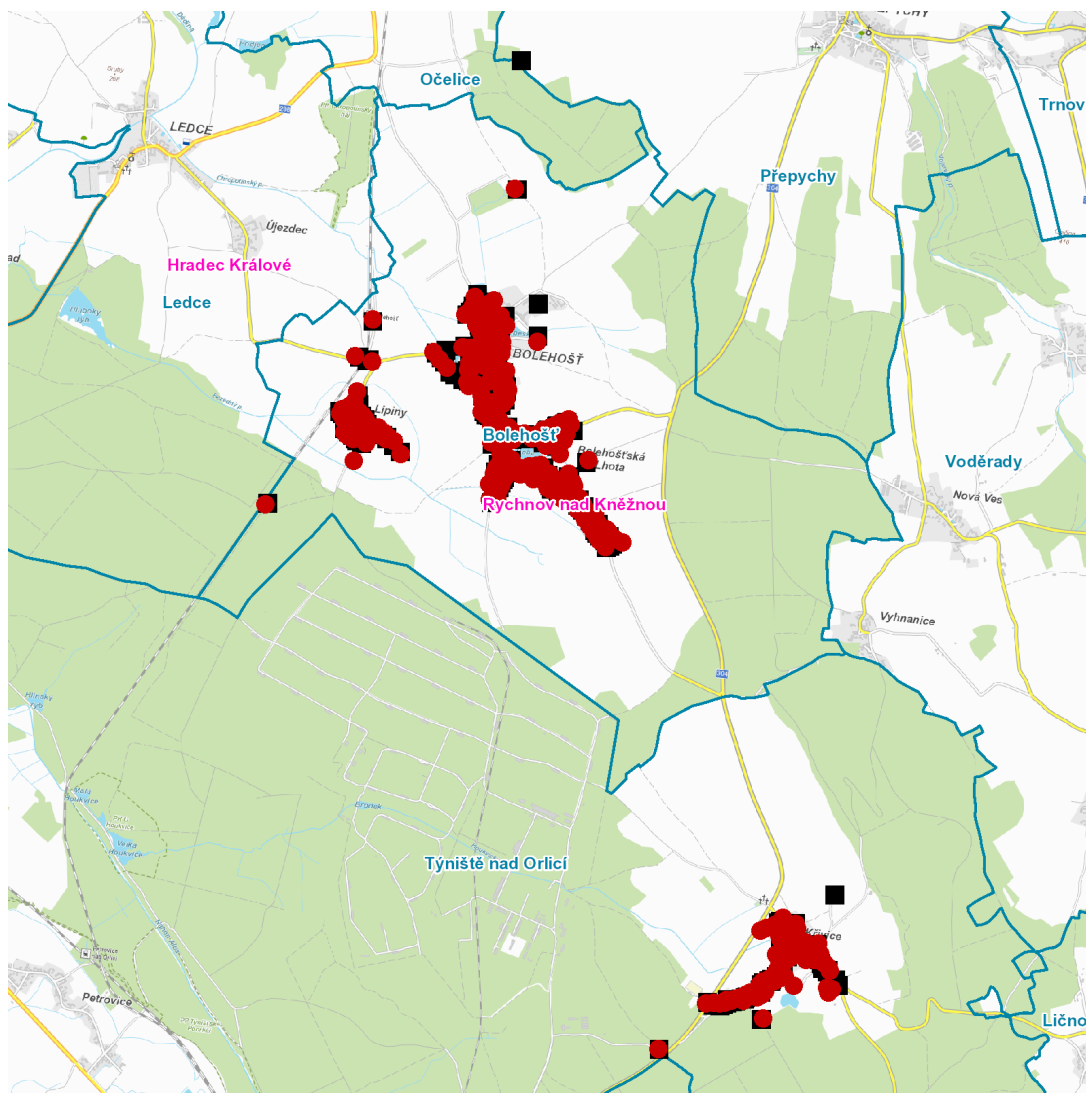

dne **11. 11. 2022** od **8:00** do **16:00** hodin

Plánovaná odstávka zahrnuje tyto lokality:**Bolehošť** (okres Rychnov nad Kněžnou)část obce **Bolehošť**

č. p. 1, 3-15, 17-45, 47, 48, 50, 51, 52, 54-64, 66, 67, 70, 71, 72, 73, 75-85, 87-100, 102-111, 114, 115, 118, 120, 121, 123-143, 146, 147, 150, 156, 157, 163, 164

část obce **Bolehošťská Lhota**

č. p. 2-13, 15-24, 26, 28-37, 39-47, 49-64

část obce **Lipiny**

č. p. 1, 2, 3, 4, 6-14, 18-37, 39, 41

kat. území **Bolehošť** (kód **607045**): **parcelní č.** 125, 143, 203/2, 227, 270, 271, 301, 631/3, 826/20, 826/21, 826/22, 826/23, 826/26, 826/27, 826/28, 826/29, 826/30, 866/5 ATD., 1268/13, 1331/15, 1447/6**Týniště nad Orlicí** (okres Rychnov nad Kněžnou)část obce **Křivice**

č. p. 1-9, 11-17, 19-34, 36-57, 59-75, 77, 78, 80, 81, 82, 83, 85, 86, 88, 89, 90, 91

kat. území **Křivice** (kód **676365**): **parcelní č.** 94, 101/1, 125/3, 125/14, 143, 171/2, 237/5kat. území **Očelice** (kód **708909**): **parcelní č.** 434/1

dne **11. 11. 2022** od **8:00** do **16:00** hodin**Orientační mapový podklad odstávkou dotčených lokalit****VYSVĚTLIVKY**

- – adresy dotčené odstávkou elektřiny
- – místa připojení k elektrické síti dotčená odstávkou